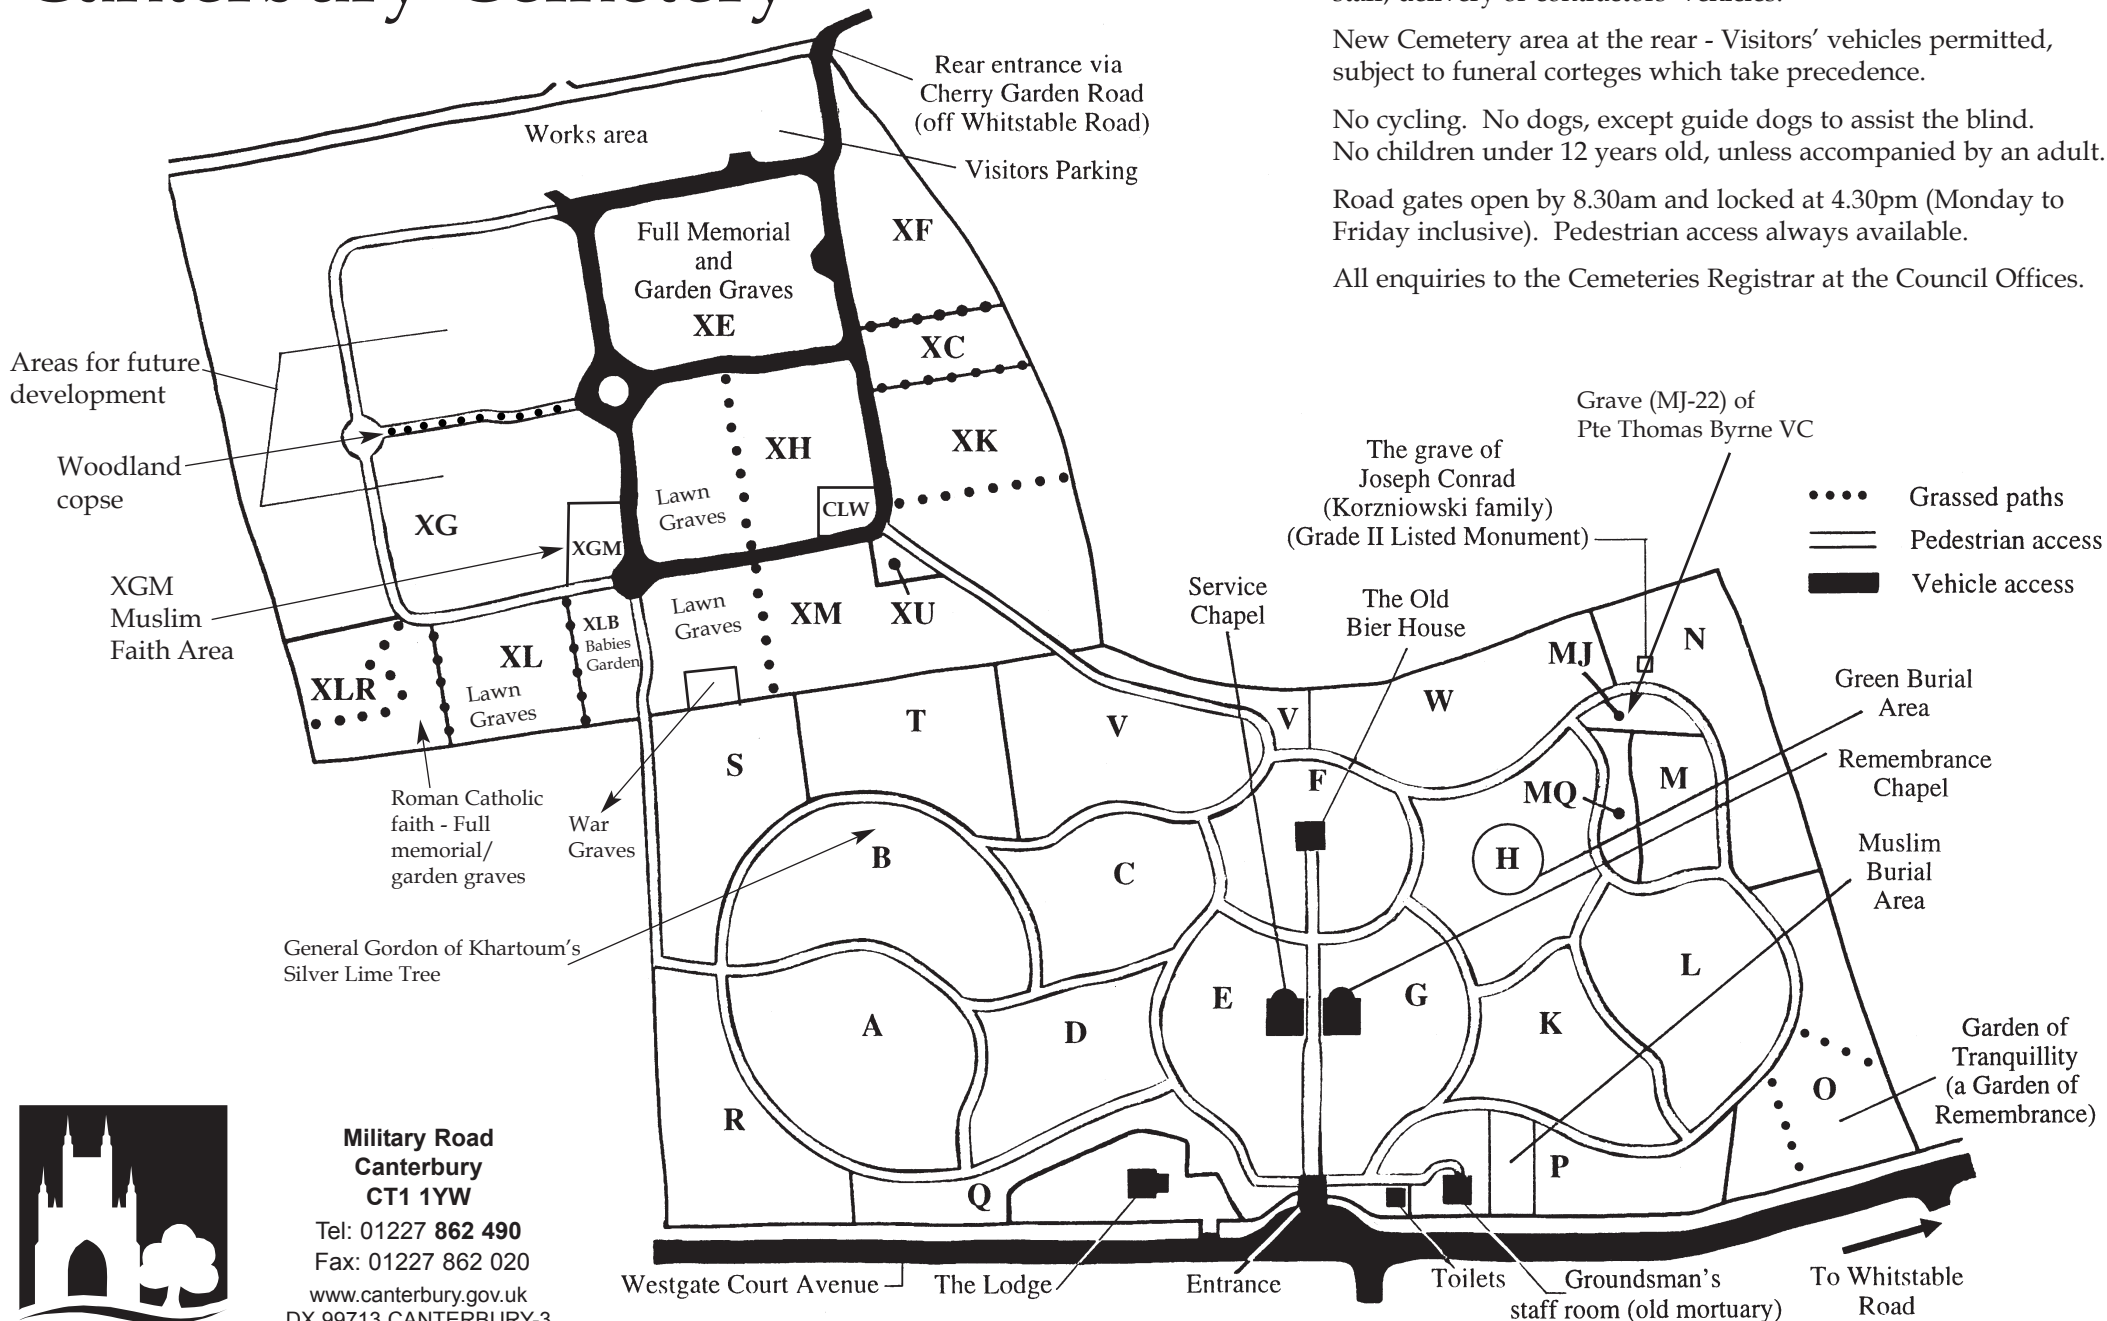

Canterbury Cemetery

CANTERBURY CITY COUNCIL

**Military Road
Canterbury
CT1 1YW**
 Tel: 01227 862 490
 Fax: 01227 862 020
www.canterbury.gov.uk
 DX 99713 CANTERBURY-3
 Minicom: 01227 781313
 (Textphone users only)